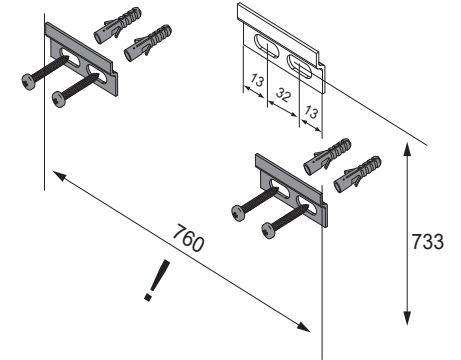

Wasseranschluss

LUXOR

Waschtischunterschrank

AA = Abstand Ablauf
 AE = Abstand Eckventile
 SE = Seitlicher Abstand Eckventile
 OFF = Oberkante fertiger Fußboden

Waschbecken wash basin	AA	AE	SE	Siphon
79800 79806 79807 79808	240 - 380	180 - 450	150 - 330	Bei Standard-Siphon With standard siphon 
	250 - 480	180 - 450	150 - 330	Bei Raumspar-Siphon With Space-saving siphon 

OFF = Oberkante fertiger Fußboden

LUXOR Bohrmaße
 15.01.2024 BJWI01/01FRGO01 S1/2

Ansicht von hinten

aluxor.ai

Maßangaben in mm.

Änderungen vorbehalten.

Die vorgegebenen Maße sind unverbindlich, vor Ort zu prüfen und stellen nur eine Empfehlung dar.