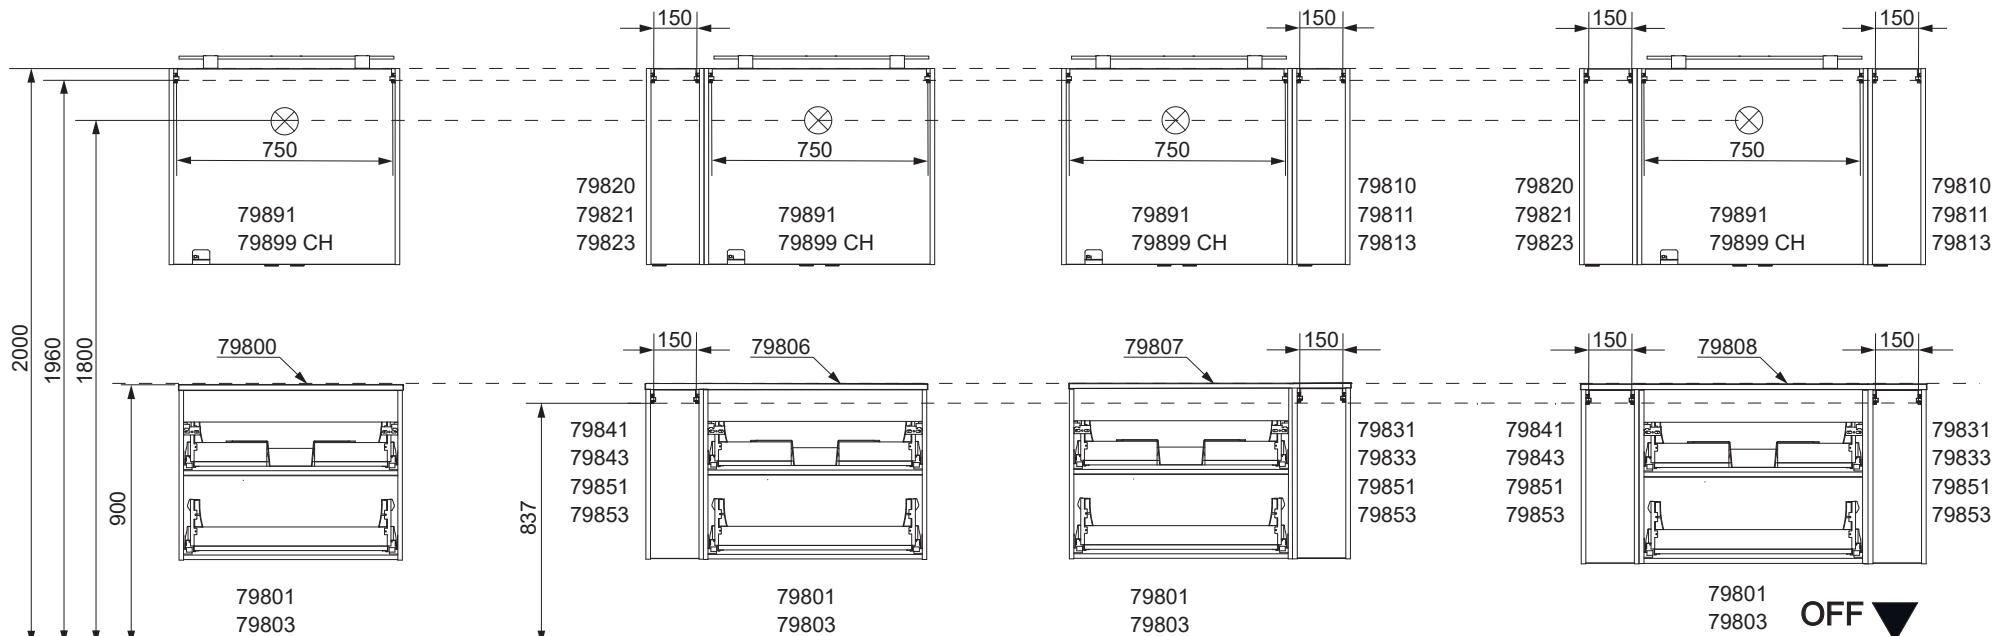

Wasseranschluss

LUXOR

Waschtischunterschrank

AA = Abstand Ablauf
 AE = Abstand Eckventile
 SE = Seitlicher Abstand Eckventile
 OFF = Oberkante fertiger Fußboden

Waschbecken wash basin	AA	AE	SE	Siphon
79800 79806 79807 79808	240 - 380	180 - 450	150 - 330	Bei Standard-Siphon With standard siphon 
	250 - 480	180 - 450	150 - 330	Bei Raumspar-Siphon With Space-saving siphon 

OFF = Oberkante fertiger Fußboden

LUXOR Bohrmaße
 15.01.2024 BJWI01/01FRGO01 S1/2

Ansicht von hinten

aluxor.ai

Maßangaben in mm.

Änderungen vorbehalten.

Die vorgegebenen Maße sind unverbindlich, vor Ort zu prüfen und stellen nur eine Empfehlung dar.