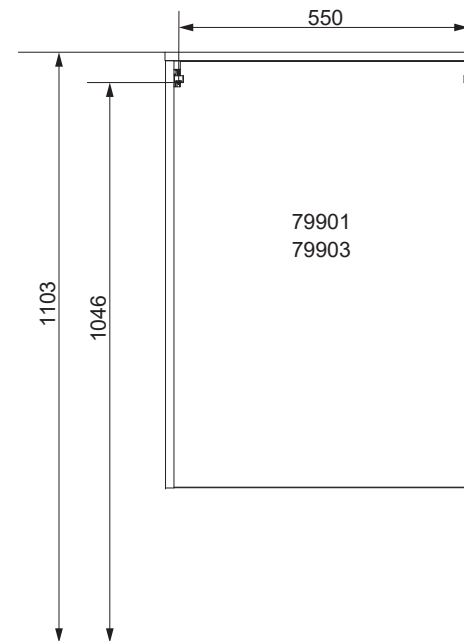

LUXOR

OFF ▼

15.01.2024 BJWI01/01FRGO01 S2/2

Ansicht von hinten

aluxor.ai

Maßangaben in mm.

Änderungen vorbehalten.

Die vorgegebenen Maße sind unverbindlich, vor Ort zu prüfen und stellen nur eine Empfehlung dar.

FACKELMANN GmbH + Co. KG
Sebastian-Fackelmann-Str. 6
91217 Hersbruck • Deutschland
Tel.: 09151/811-0 • FAX: 09151/811-294
Servicetelefon: 09151/811-206
www.fackelmann.de

OFF = Oberkante fertiger Fußboden