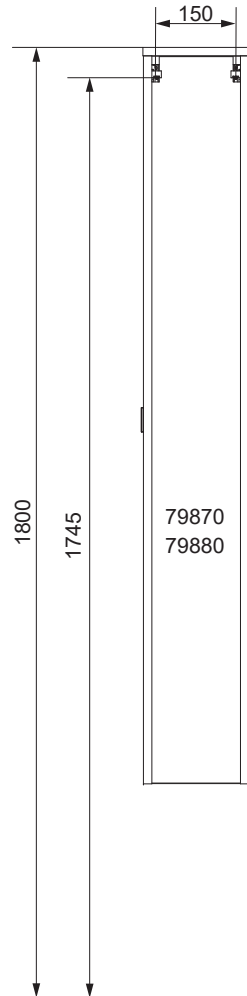

LUXOR

OFF ▼

15.01.2024 BJWI01/01FRGO01 S2/2

Ansicht von hinten

aluxor.ai

Maßangaben in mm.

Änderungen vorbehalten.

Die vorgegebenen Maße sind unverbindlich, vor Ort zu prüfen und stellen nur eine Empfehlung dar.

FACKELMANN GmbH + Co. KG
Sebastian-Fackelmann-Str. 6
91217 Hersbruck • Deutschland
Tel.: 09151/811-0 • FAX: 09151/811-294
Servicetelefon: 09151/811-206
www.fackelmann.de

OFF = Oberkante fertiger Fußboden