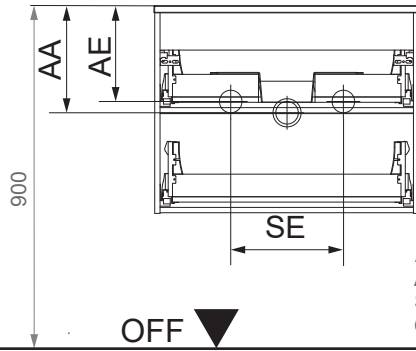

Wasseranschluss

LUXOR

Waschtischunterschrank

AA = Abstand Ablauf
 AE = Abstand Eckventile
 SE = Seitlicher Abstand Eckventile
 OFF = Oberkante fertiger Fußboden

Waschbecken wash basin	AA	AE	SE	Siphon
79800 79806 79807 79808	240 - 380	180 - 450	150 - 330	Bei Standard-Siphon With standard siphon 
	250 - 480	180 - 450	150 - 330	Bei Raumspar-Siphon With Space-saving siphon 

OFF = Oberkante fertiger Fußboden

LUXOR Bohrmaße
 15.01.2024 BJWI01/01FRGO01 S1/2

Ansicht von hinten

aluxor.ai

Maßangaben in mm.

Änderungen vorbehalten.

Die vorgegebenen Maße sind unverbindlich, vor Ort zu prüfen und stellen nur eine Empfehlung dar.